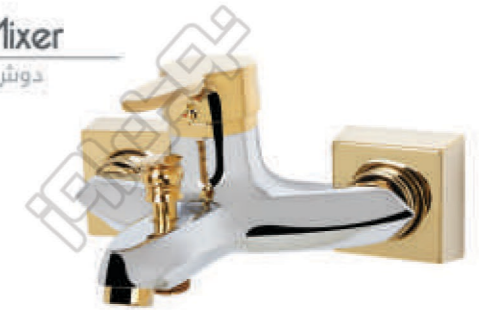

Pull-Down Sink Mixer

ظرفشويي فنر

Sink Mixer

ظرفشويي اهرمي

Model Rio

مدل ريو

پوشش سفيده طلايي پوشش نيوپلاست پوشش کروم پوشش طلايي پوشش برنج

Toilet Mixer

تواليت اهرمي

Bath Mixer

دوش اهرمي

Toilet Mixer

تواليت اهرمي

Bath Mixer

دوش اهرمي

Basin Mixer

روشنويي اهرمي

Basin Mixer

روشنويي اهرمي

Sink Mixer

ظرفشويي اهرمي

Sink Mixer

ظرفشويي اهرمي

Model Albero